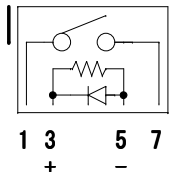

●Km2Net USB-102.0 (AKI)

Vendor ID 0x1352 Km2Net

Product ID 0x0121 USB-102.0 (AKI) 1000円

合計出力電流 Max 80mA 単独出力電流 Max 25mA

リードリレー

K1-5 = SS1A05D 5V10mA 500Ω

SS1A05D

共立エレショップ ¥180