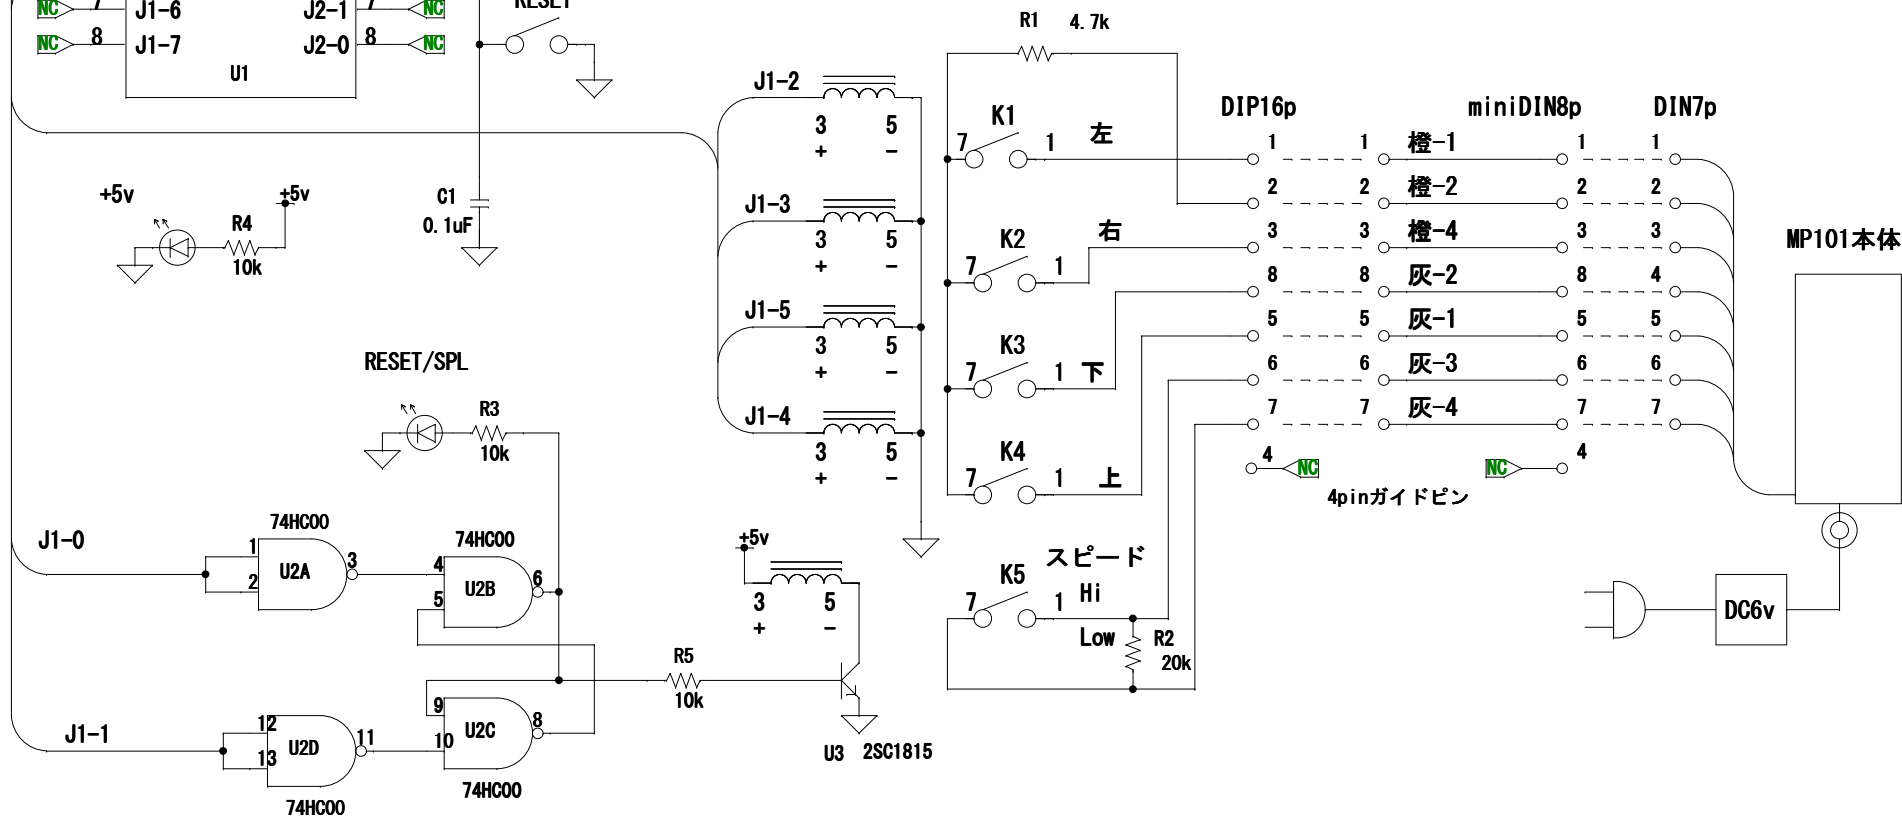

●Km2Net USB-102.0 (AKI)

Vendor ID 0x1352 Km2Net

Product ID 0x0121 USB-102.0 (AKI) 1000円

合計出力電流 Max 80mA 単独出力電流 Max 25mA

リードリレー

K1-5 = SS1A05D 5V10mA 500Ω

SS1A05D

共立エレショップ ¥180

プラグ

ホシデンTCP8080-015267

DIN7pプラグ

BOTOOM

ソケット裏側

MicroSim Corporation

MP101USB

160128